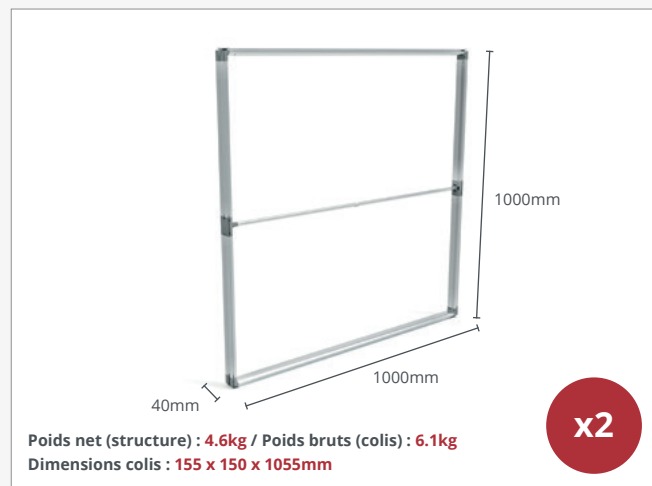

FASTFRAME

FASTFRAME™

FICHE DE SPÉCIFICATION

FASTFRAME *cadres*

FASTFRAME™ 1000x500 - Kit de 2 cadres

Référence structure : **FF-100X50**

Dimensions assemblées : **1000mm x 500mm x 40mm**

Références visuels : **G-FF-100x50-PS/BB**

FASTFRAME™ 1000x1000 - Kit de 2 cadres

Référence structure : **FF-100X100**

Dimensions assemblées : **1000mm x 1000mm x 40mm**

Références visuels : **G-FF-100X100-PS/BB**

FASTFRAME™ 1000x2000

Référence structure : **FF-100X200**

Dimensions assemblées :
1004mm x 2007mm x 400mm

Références visuels : **G-FF-100X200-PS/BB**

FASTFRAME™ 1000x2400

Référence structure : **FF-100X240**

Dimensions assemblées :
1004mm x 2407mm x 400mm

Références visuels : **G-FF-100X240-PS/BB**

x2 Pied Entier Central (Unité) **FF-MFF**

Stand d'exposition 5M(L) x 2.4M(H) x 2M(P)

Dimensions : 3000mm x 2007mm x 2542mm

Cadres :

x4 1200 x 2400mm (murs de fond) **FF-120X240**

x2 1000 x 2400mm (avancée de l'arche) **FF-100X240**