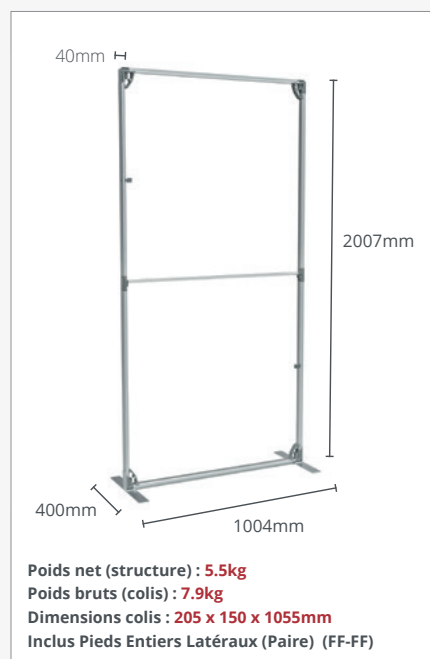

FASTFRAME

FASTFRAME™

FICHE DE SPÉCIFICATION

FASTFRAME *cadres*

FASTFRAME™ 1000x500 - Kit de 2 cadres

Référence structure : **FF-100X50**

Dimensions assemblées : **1000mm x 500mm x 40mm**

Références visuels : **G-FF-100x50-PS/BB**

FASTFRAME™ 1000x1000 - Kit de 2 cadres

Référence structure : **FF-100X100**

Dimensions assemblées : **1000mm x 1000mm x 40mm**

Références visuels : **G-FF-100X100-PS/BB**

FASTFRAME™ 1000x2000

Référence structure : **FF-100X200**

Dimensions assemblées :
1004mm x 2007mm x 400mm

Références visuels : **G-FF-100X200-PS/BB**

FASTFRAME™ 1000x2400

Référence structure : **FF-100X240**

Dimensions assemblées :
1004mm x 2407mm x 400mm

Références visuels : **G-FF-100X240-PS/BB**

FASTFRAME™ 1200x2400

Référence structure : **FF-120X240**

Dimensions assemblées :
1204mm x 2407mm x 400mm

Références visuels : **G-FF-120X240-PS/BB**

Sac de transport inclus

FASTFRAME *visuels*

FASTFRAME™ s'habille de visuels avec joncs PVC