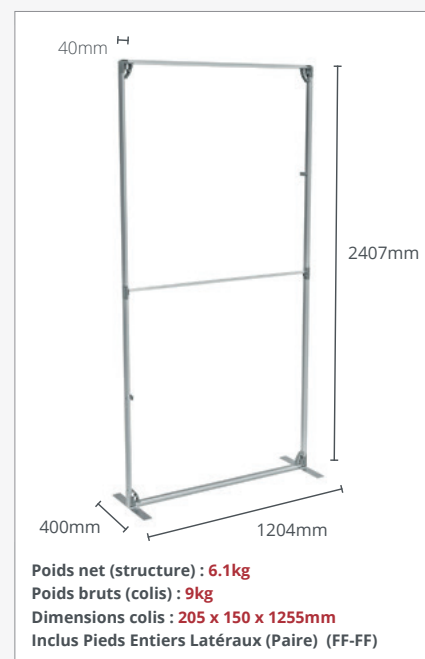

FASTFRAME

FASTFRAME™

FICHE DE SPÉCIFICATION

FASTFRAME *cadres*

FASTFRAME™ 1000x500 - Kit de 2 cadres

Référence structure : **FF-100X50**

Dimensions assemblées : **1000mm x 500mm x 40mm**

Références visuels : **G-FF-100x50-PS/BB**

FASTFRAME™ 1000x1000 - Kit de 2 cadres

Référence structure : **FF-100X100**

Dimensions assemblées : **1000mm x 1000mm x 40mm**

Références visuels : **G-FF-100X100-PS/BB**

FASTFRAME™ 1000x2000

Référence structure : **FF-100X200**

Dimensions assemblées :
1004mm x 2007mm x 400mm

Références visuels : **G-FF-100X200-PS/BB**

FASTFRAME™ 1000x2400

Référence structure : **FF-100X240**

Dimensions assemblées :
1004mm x 2407mm x 400mm

Références visuels : **G-FF-100X240-PS/BB**

FASTFRAME™ 1200x2400

Référence structure : **FF-120X240**

Dimensions assemblées :
1204mm x 2407mm x 400mm

Références visuels : **G-FF-120X240-PS/BB**

Sac de transport inclus

FASTFRAME *visuels*

FASTFRAME™ s'habille de visuels avec joncs PVC