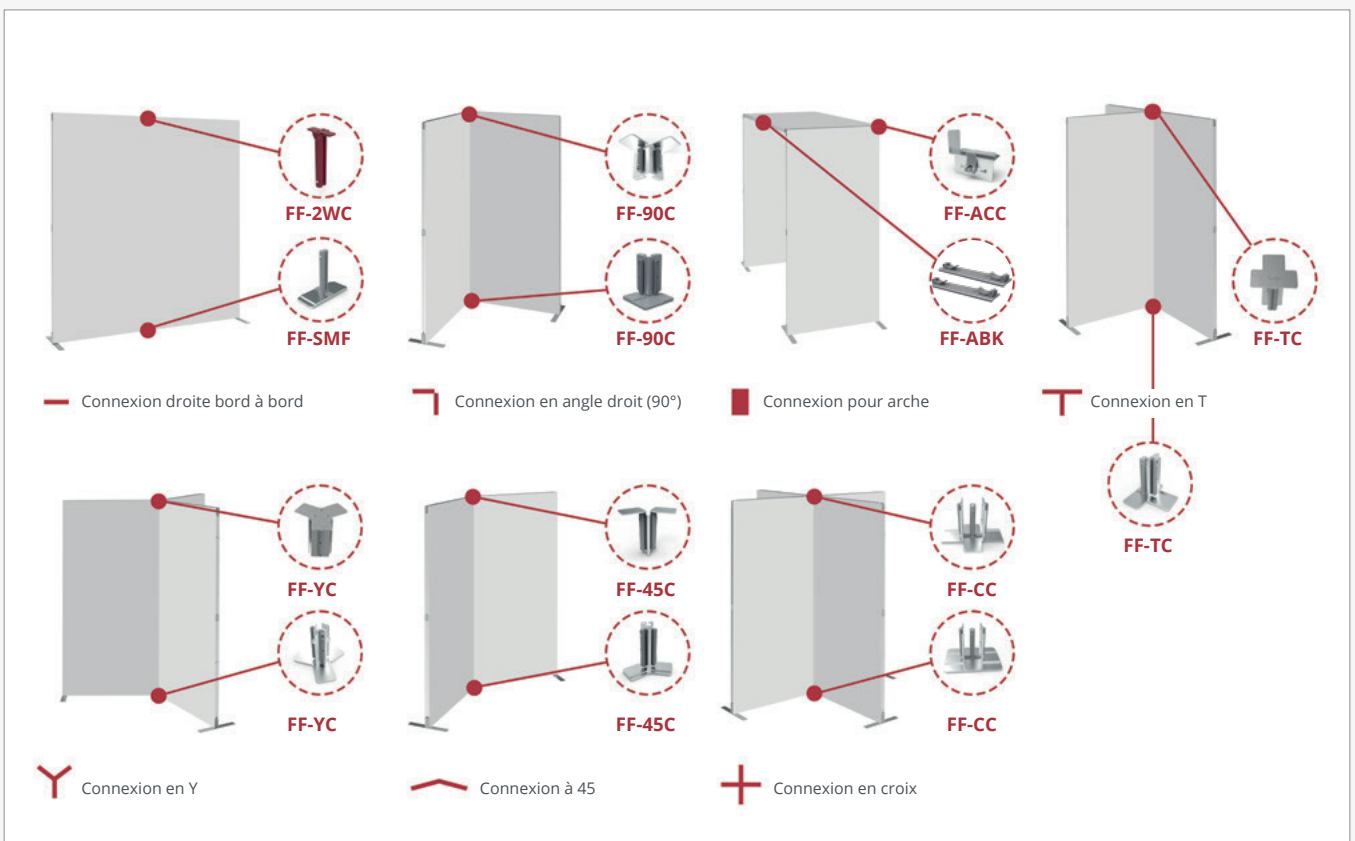

FASTFRAME connecteurs

Kit Connecteurs 45° (FF-45C)

Kit Connecteurs 90° (FF-90C)

Kit Connecteurs 90° Central (FF-90MC)

Kit Connecteurs 90° - Intérieur Gauche (FF-90LIC)

Kit Connecteurs 90° - Intérieur Droite (FF-90RIC)

Kit Connecteurs Arche (FF-ACC)

Kit renfort arche (bientôt disponible) (FF-ABK)

Kit Connecteurs en Croix (FF-CC)

Kit Connecteurs en T (FF-TC)

Kit Connecteurs en Y (FF-YC)

Connecteur 2 Directions (FF-2WC)

Connecteur 4 Directions (FF-4WC)

FASTFRAME *pieds et éclairage*

Pieds Entiers Latéraux (Paire) (FF-FF)

Pied Entier Central (Unité) (FF-MFF)

Demi-Pied Central (Unité) (FF-HFM)

Petit Pied Central (Unité) (FF-SMF)

Demi-Pieds Latéraux (Paire) (FF-SHF)

Spots LED EXHIBITION - Kit Double (2 spots + 1 transfo) (LED-EXHIB-ARM-BDLK)

Fiche de spécification – Comptoir

1020mm

410mm

1020mm

Face avant du comptoir

Face arrière du comptoir

BIENTÔT
DISPONIBLE