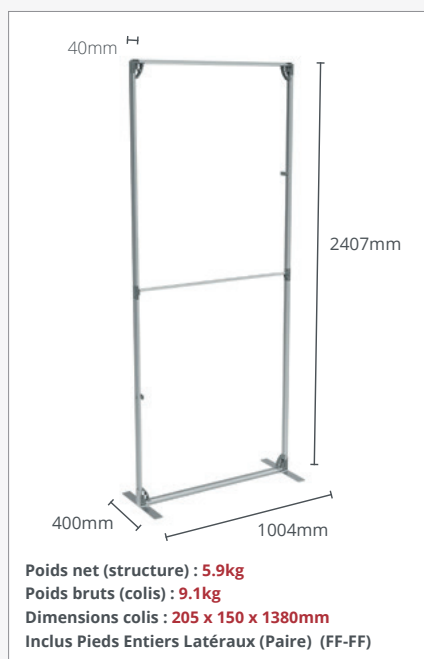

FASTFRAME

FASTFRAME™

FICHE DE SPÉCIFICATION

FASTFRAME *cadres*

FASTFRAME™ 1000x500 - Kit de 2 cadres

Référence structure : **FF-100X50**

Dimensions assemblées : **1000mm x 500mm x 40mm**

Références visuels : **G-FF-100x50-PS/BB**

FASTFRAME™ 1000x1000 - Kit de 2 cadres

Référence structure : **FF-100X100**

Dimensions assemblées : **1000mm x 1000mm x 40mm**

Références visuels : **G-FF-100X100-PS/BB**

FASTFRAME™ 1000x2000

Référence structure : **FF-100X200**

Dimensions assemblées :
1004mm x 2007mm x 400mm

Références visuels : **G-FF-100X200-PS/BB**

FASTFRAME™ 1000x2400

Référence structure : **FF-100X240**

Dimensions assemblées :
1004mm x 2407mm x 400mm

Références visuels : **G-FF-100X240-PS/BB**

FASTFRAME™ 1200x2400

Référence structure : **FF-120X240**

Dimensions assemblées :
1204mm x 2407mm x 400mm

Références visuels : **G-FF-120X240-PS/BB**

Sac de transport inclus

FASTFRAME *visuels*

FASTFRAME™ s'habille de visuels avec joncs PVC