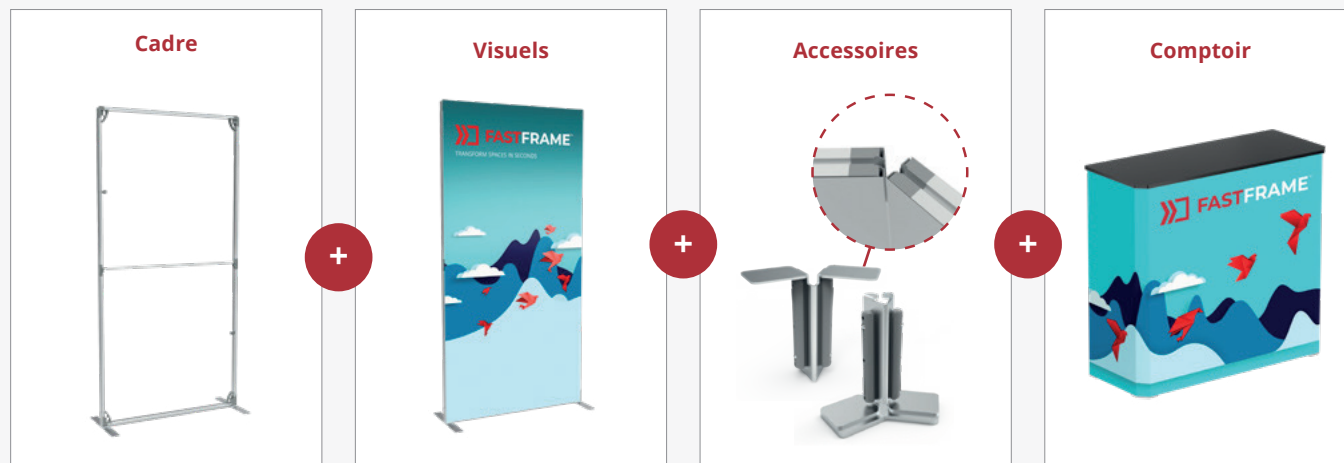

FASTFRAME *montage*

Construire votre stand d'exposition idéal n'a jamais été aussi simple qu'avec **FASTFRAME**. Une fois l'emplacement et la superficie définis, sélectionnez vos cadres, visuels et accessoires nécessaires pour créer un mur d'images ou un stand d'exposition en quelques minutes. Ajoutez un comptoir à l'entrée de votre espace afin d'accueillir de façon optimale vos clients.