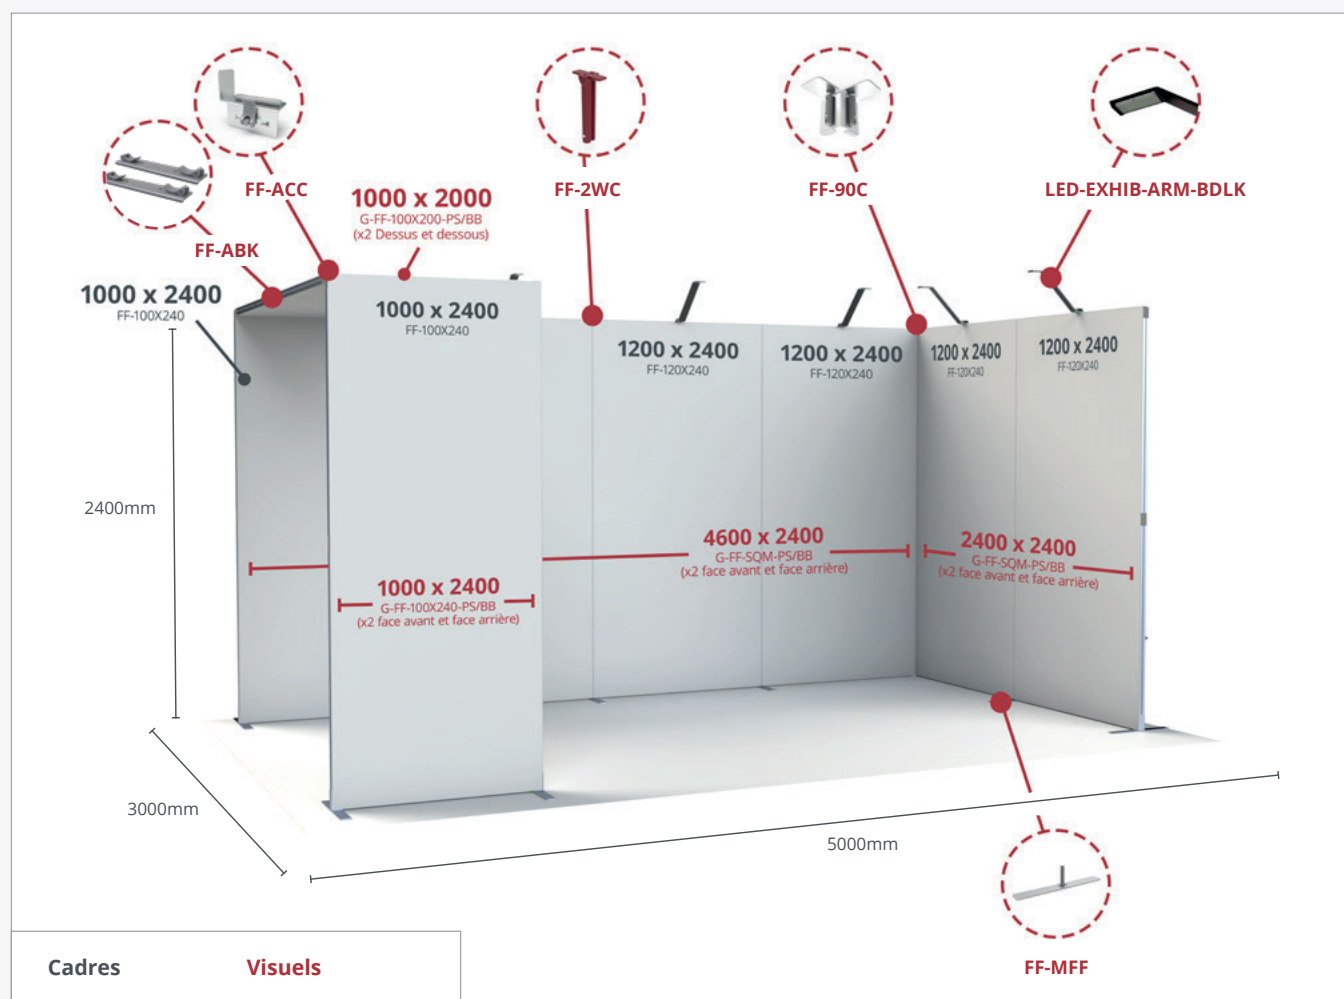

Fiche de spécification – Stand d'exposition 15m²