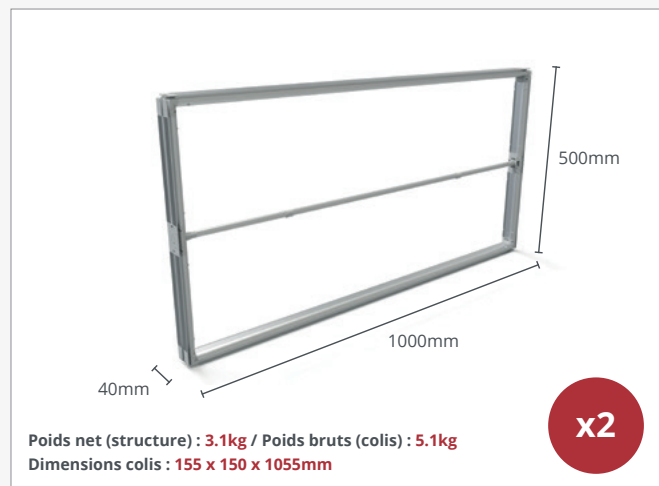

FASTFRAME

FASTFRAME™

FICHE DE SPÉCIFICATION

FASTFRAME *cadres*

FASTFRAME™ 1000x500 - Kit de 2 cadres

Référence structure : **FF-100X50**

Dimensions assemblées : **1000mm x 500mm x 40mm**

Références visuels : **G-FF-100x50-PS/BB**

FASTFRAME™ 1000x1000 - Kit de 2 cadres

Référence structure : **FF-100X100**

Dimensions assemblées : **1000mm x 1000mm x 40mm**

Références visuels : **G-FF-100X100-PS/BB**

FASTFRAME™ 1000x2000

Référence structure : **FF-100X200**

Dimensions assemblées :
1004mm x 2007mm x 400mm

Références visuels : **G-FF-100X200-PS/BB**

FASTFRAME™ 1000x2400

Référence structure : **FF-100X240**

Dimensions assemblées :
1004mm x 2407mm x 400mm

Références visuels : **G-FF-100X240-PS/BB**