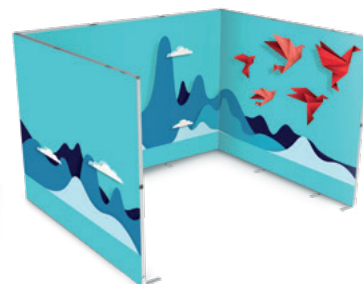

Accessoires :

x6 Connecteur 2 Directions **FF-2WC**

x1 Demi-Pieds Latéraux (Paire) **FF-SHF**

x1 Kit Connecteurs 90° - Intérieur Gauche **FF-90LIC**

x1 Kit Connecteurs 90° - Intérieur Droite **FF-90RIC**

x6 Demi-Pied Central (Unité) **FF-HMF**

x2 Pied Entier Central (Unité) **FF-MFF**