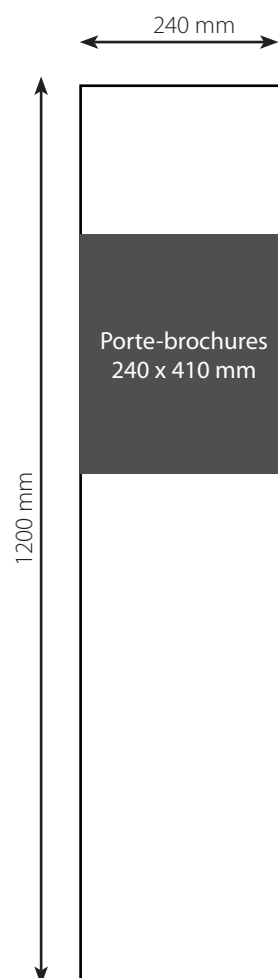

TOTEM 32"

Solutions vidéo

Une communication parfaite.

Cette écran de 32" vous garantit une **excellente résolution** et grâce à son port USB multimédia vous pouvez **diffuser vos photos et/ou vidéos en continu.**

TOTEM 32"

Écran LCD 32" (81)cm.
Solution idéale pour point de vente, salons.
Personnalisation face avant.
Port USB + haut parleurs intégrés + télécommande.
Porte-brochures double A4.

CARACTERISTIQUES

DIMENSIONS DU VISUEL (mm)

Visuel intégral : L240 x H1200 mm

Visuel partiel : L240 x H550 mm

POIDS

Poids total de la structure : 30 kg.