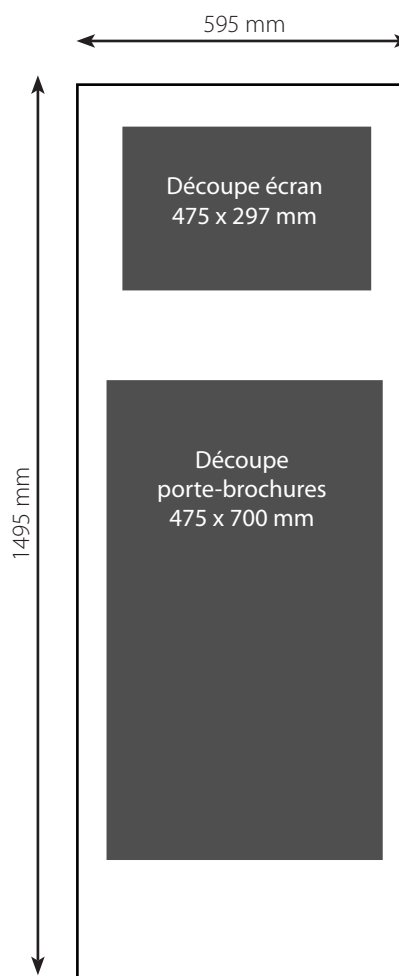

TOTEM 22"

Solutions vidéo

Vos brochures à portée de main.

Combinez un totem LCD vidéo 22" avec porte-brochures. Équipé d'un système plug and play, les vidéos et photos incluses sur la clé USB se lancent automatiquement avec une lecture en boucle.

TOTEM 22"

Solution idéale pour point de vente, salons, hall d'accueil.
Personnalisation face avant.
Port USB + haut parleurs intégrés + télécommande.
Écran LCD 22" HD (56cm).
Porte-brochures 6 A4 verticaux.

CARACTERISTIQUES

DIMENSIONS DU VISUEL (mm)

Largeur : 595 mm

Hauteur : 1495 mm

POIDS

Poids total de la structure : 35 kg.