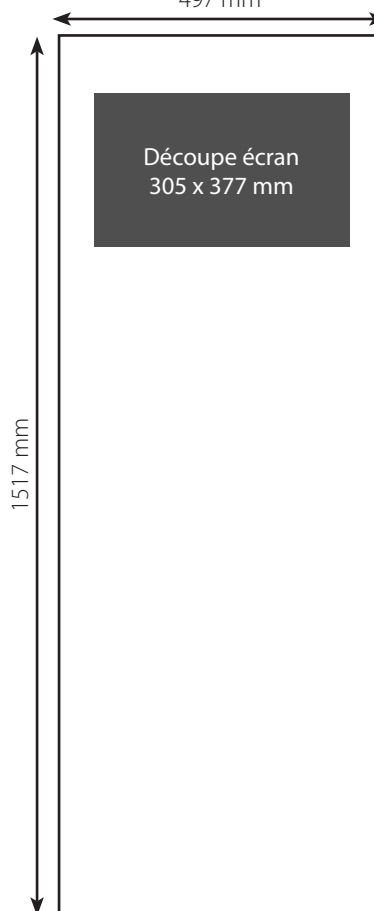

## Soyez dans l'air du temps.

Dans un espace réduit, installez cet élégant totem **intégralement habillable** de larges visuels et affichez photos et vidéos depuis un mini PC sur l'écran de 19" (48,26cm).

497 mm

CARACTERISTIQUES

### DIMENSIONS DU VISUEL (mm)

Largeur : 497 mm  
Hauteur : 1517 mm