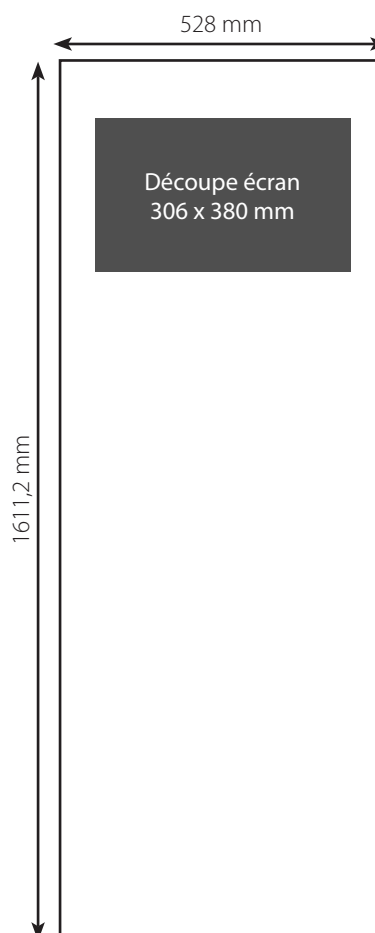

## La technologie à votre service.

Dans un espace réduit, installez cet élégant totem **intégralement personnalisable** de larges visuels et affichez photos et vidéos depuis une simple carte mémoire sur son écran 19" (48,26cm).

TOTEM LCD 19"

Solution idéale pour point de vente, salons.  
Ecran LCD 19" (48,3cm).  
Personnalisation possible face avant.  
Haut parleurs intégrés.  
Lecteur de carte SD et clé USB intégré.  
Démarrage automatique du contenu.

### DIMENSIONS DU VISUEL (mm)

Largeur : 528 mm

Hauteur : 1611,2 mm

### POIDS

Poids total de la structure : 40 kg.