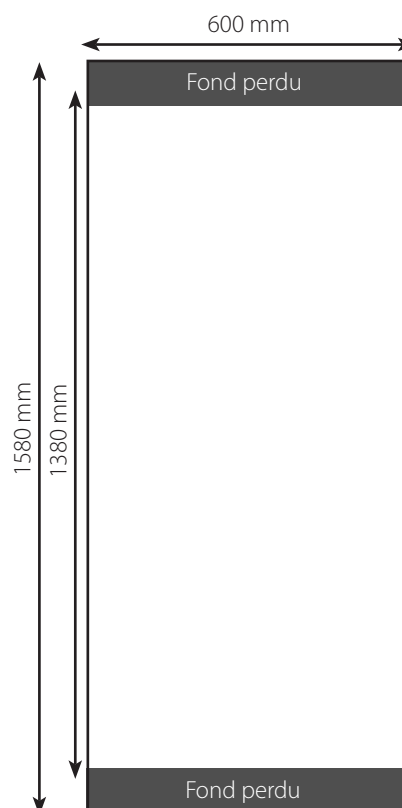

MÂT PORTE PRODUIT 19"

Solutions vidéo

Vos produits à portée de main.

Attirez votre public grâce à un large visuel vertical. **Diffusez photos et vidéos** grâce à l'écran intégré 19" (48,3 cm). Enfin, offrez la possibilité de voir en réel et de prendre en main votre produit grâce à cet astucieux mât LCD.

MÂT PORTE PRODUIT

- Solution idéale pour point de vente.
- Facile à transporter.
- Haut parleurs intégrés.
- Mât démontable en 2 parties.

CARACTERISTIQUES

DIMENSIONS DU VISUEL (mm)

Largeur : 600 mm
Hauteur : 1580 mm

POIDS

Poids total de la structure : 16 kg.