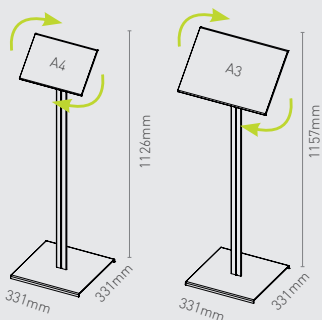

SMART MENU

SMART MENU PRÉSENTOIR AVEC POCHE PIVOTANTE

Smart Menu affiche les informations horizontalement et verticalement, facilitant ainsi leur lecture grâce à son inclinaison à 45°. La pochette d'information transparente et sans cadre s'ouvre facilement et facilite le changement d'informations. Son atout ? Vous pouvez modifier l'orientation de la pochette indépendamment. La solution idéale pour afficher des menus, des panneaux indicateurs, des horaires d'ouverture, des informations ponctuelles et des messages publicitaires de toutes sortes.

Sans vis, design raffiné...
Stabilité garantie !

POCHE SANS BORD

INFO

Pochettes d'information en polycarbonate transparent moulé par injection, dos en ABS blanc avec couvercle en aluminium anodisé argent. Profilé de support en aluminium anodisé argent, base en métal avec couvercle en ABS peint.