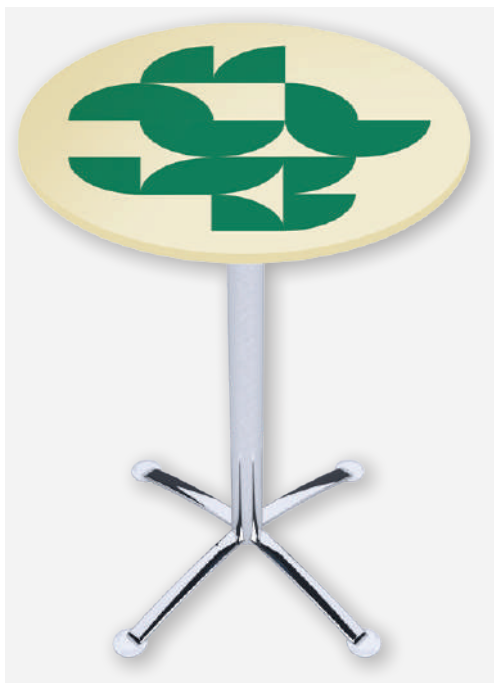

KIT CAFÉ

Les tables mange-debout Brasília, Rio et les tabourets hauts Bilbao **sont les accessoires incontournables pour créer une ambiance conviviale** sur vos salons, stands, cafétérias, les halls d'exposition et d'accueil, etc.

1 **TABLE BRASILIA**

(habillage plateau seul ou full avec housse intégrale)

2 **TABOURET BILBAO**

3 **TABLE RIO** (habillage full avec housse intégrale)

Nous pouvons réaliser les housses sur mesure de vos tables. Nous consulter.