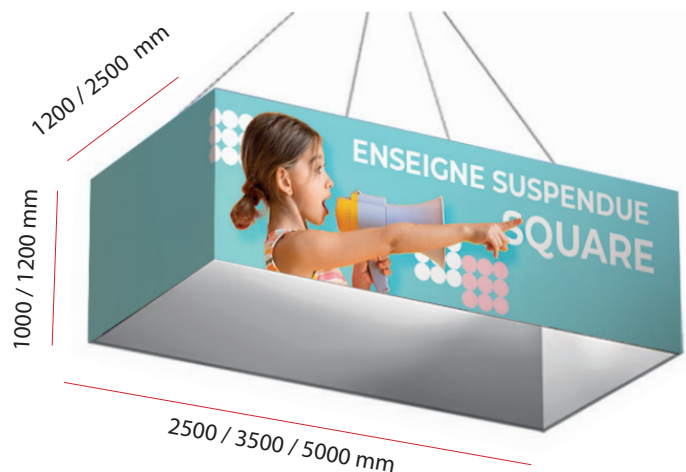

ENSEIGNE SUSPENDUE RECTANGLE

Sac de transport matelassé inclus :

Référence structure	Référence sac	Nombre de sac par format	Dimensions d'un sac (mm) h x l x p
FORM-RTG-M100	ABVSS-03	2	50 x 1250 x 260
FORM-RTG-L100	ABVSS-03	3	50 x 1250 x 260
FORM-RTG-XL120	ABVSS-03	4	50 x 1250 x 260

Informations structure

Référence	Désignation	Dimensions structure assemblée (mm) h x l x p	Poids structure	Dimensions colis (mm) h x l x p	Poids colis
FORM-RTG-M100	Enseigne Formulate Rectangle 2500mm	1000 x 2500 x 1200	9 kg	2 colis : 100 x 1300 x 300 (unité)	10 kg
FORM-RTG-L100	Enseigne Formulate Rectangle 3500mm	1000 x 3500 x 2500	14 kg	3 colis : 100 x 1300 x 300 (unité)	15 kg
FORM-RTG-XL120	Enseigne Formulate Rectangle 5000mm	1200 x 5000 x 2500	18 kg	4 colis : 100 x 1300 x 300 (unité)	19 kg