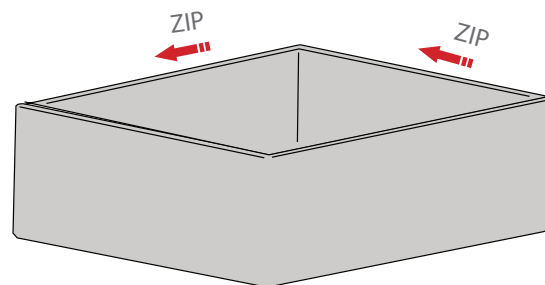

Assemblage du textile

Le visuel est à enfiler par le bas.