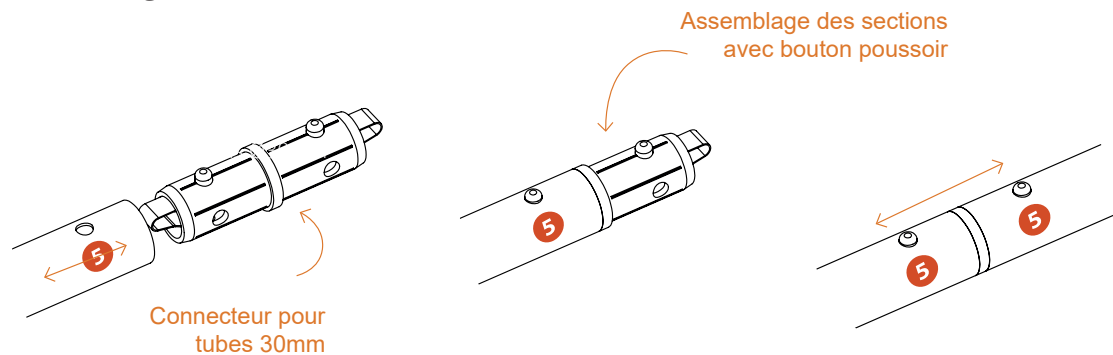

ENSEIGNE SUSPENDUE RECTANGLE

Assemblage des sections de la structure