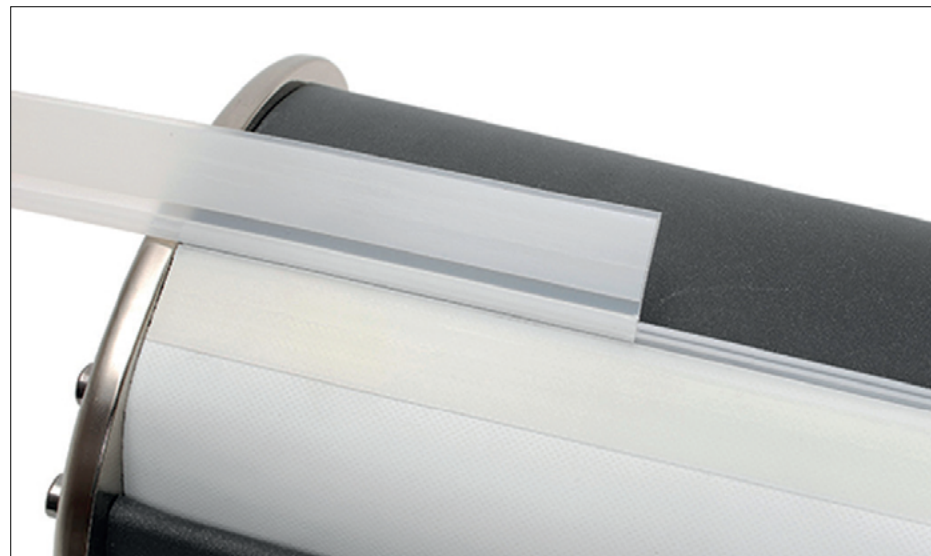

Suspente clippante et système ECI (Easy Change of Image) pour changer vous-même votre visuel.