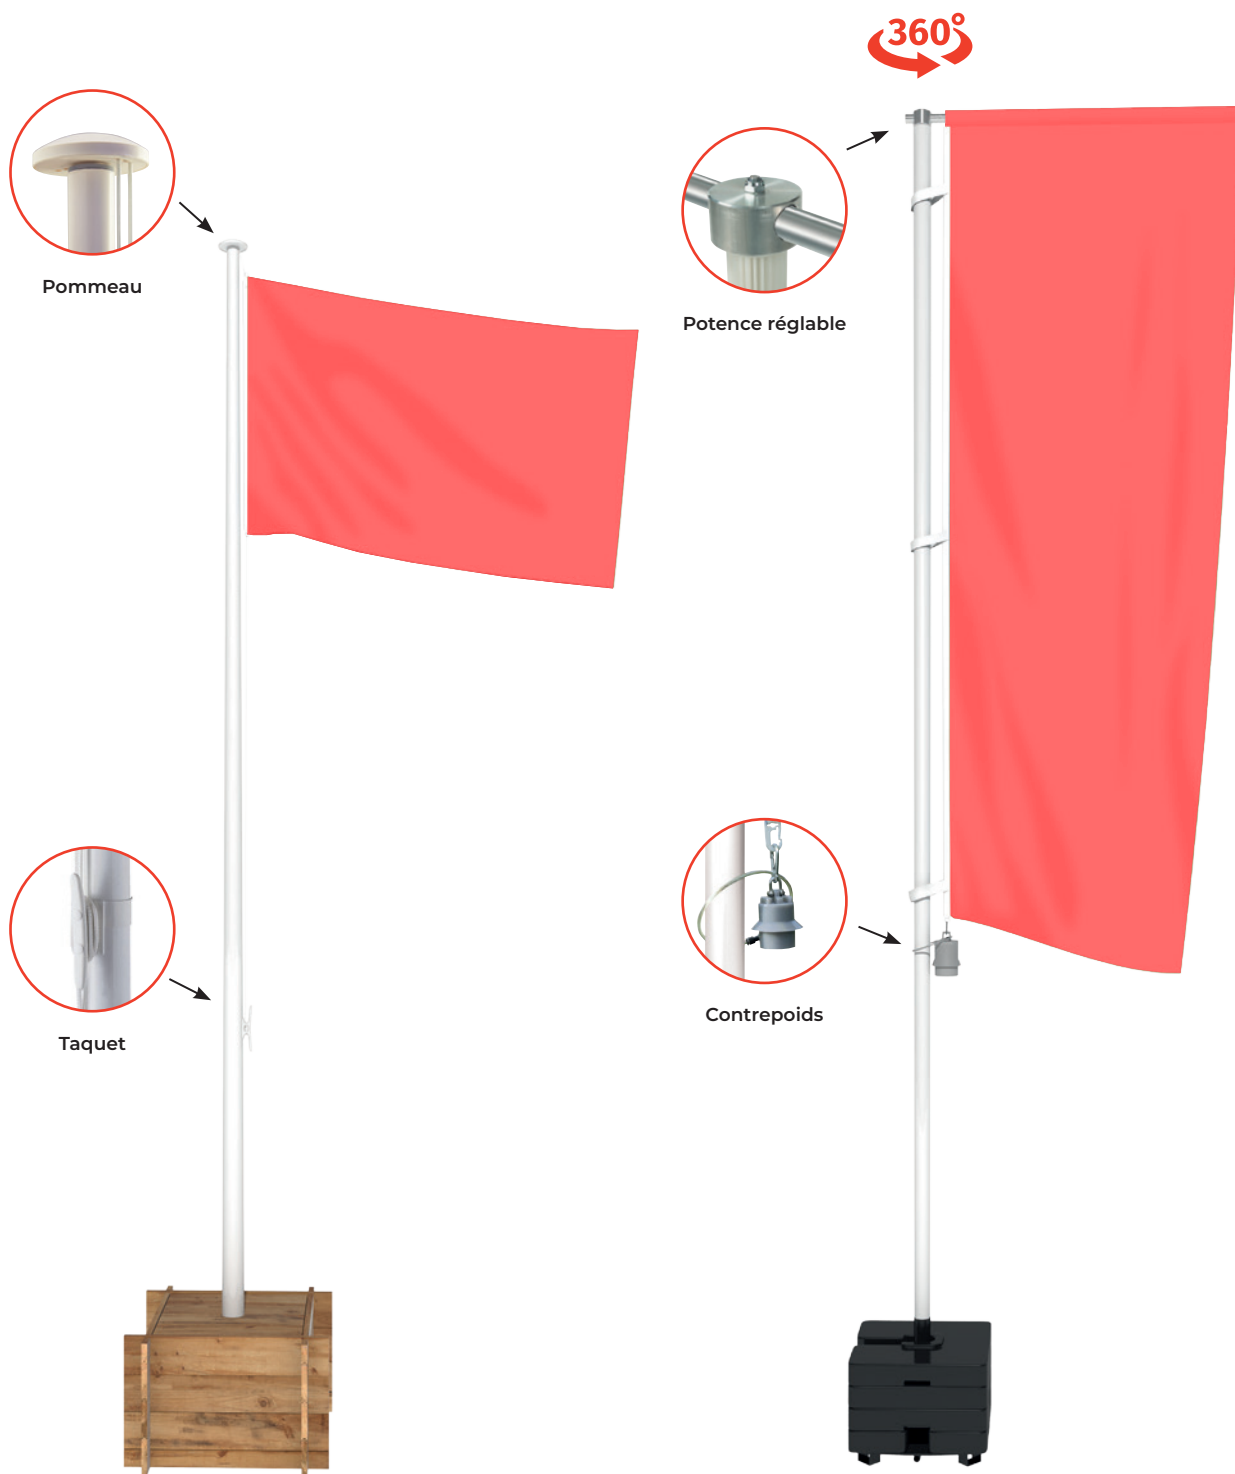

MÂTS MOBILES

1 MÂT STANDARD

2 MÂT À POTENCE ROTATIVE

MÂTS MOBILES

	1		2	
	MÂT STANDARD Ø60 mm		MÂT À POTENCE ROTATIVE Ø60 mm	
POINTS FORTS	<ul style="list-style-type: none"> - Budget maîtrisé - Faible emprise au sol - Léger et robuste - Facilité de transport, d'utilisation, et de stockage - Pratique : montage simple en quelques étapes - Bonne stabilité 			
HAUTEUR MÂT	4 m	6 m	4 m	6 m
PAVILLON CONSEILLÉ H X L	100 x 150 cm	120 x 180 cm	200 x 100 cm	300 x 100 cm
ACCESSOIRES INCLUS	<ul style="list-style-type: none"> - Pommeau - Drisse - Taquet 		<ul style="list-style-type: none"> - Potence rotative - Contrepoids 	
FIXATIONS AU CHOIX	 <p>Fourreau PVC</p>	 <p>Manchon</p>	 <p>Platine Robusto® + 5 lests - Modulable</p>	 <p>Caisse à mât - Bois traité autoclave - Lot de 4 bidons - 20 litres par bidon</p>
ACCESSOIRES DE REMPLACEMENT	Pommeau, potence rotative, taquet et contrepoids sont disponibles séparément en remplacement. Voir la fiche produit.			