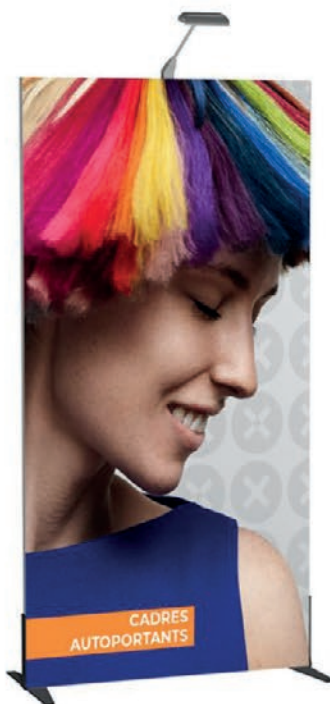

# CADRE AUTOPORTANT

PRODUITS  
FABRIQUÉS EN  
FRANCE

Idéaux pour tout type de communication, les **cadres.autoportants** vous permettent de mettre en valeur votre univers et votre identité en toute simplicité.

Transportez-les facilement partout avec vous et personnalisez votre espace en moins de 15 minutes.

Composés d'un tissu imprimé par sublimation sur une ou deux faces qui s'insère facilement dans le profilé en aluminium, les **cadres.autoportants**, aux dimensions personnalisables, créent un espace de communication agile et adapté à toute situation.