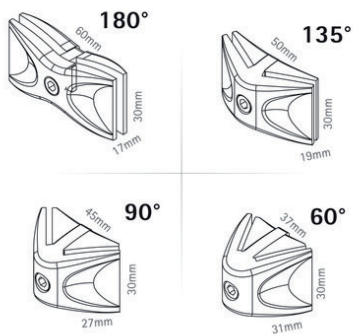

Connecteur multi fonction.

Donnez du style à vos cloisons de séparation avec notre connecteur Xlink Paravent, élégant support en aluminium anodisé. Avec leurs 4 angles de connexion, **ils unissent à l'infini vos panneaux imprimés.**

XLINK
 S'utilise avec des panneaux de reynobond.
 4 angles différents.
 Impression visuel vinyle + plastification contrecollée sur reynobond 3 mm.

CARACTERISTIQUES

DIMENSIONS DU VISUEL (mm)

1380 (l) x 1700 (h)
 Ou sur mesure.