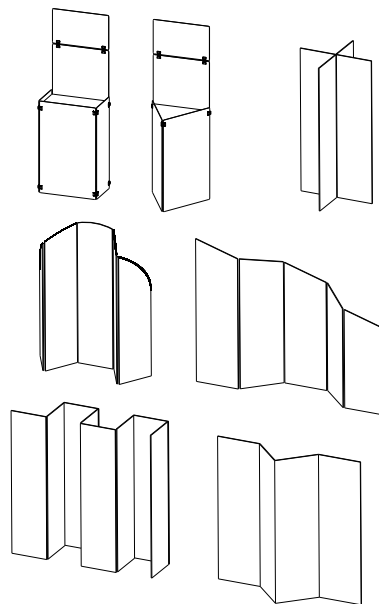

Connecteur multi fonction.

Donnez du style à vos cloisons de séparation avec notre connecteur Xlink Paravent, élégant support en aluminium anodisé. Avec leurs 4 angles de connexion, **ils unissent à l'infini vos panneaux imprimés.**

XLINK
 S'utilise avec des panneaux de reynobond.
 4 angles différents.
 Impression visuel vinyle + plastification contrecollée sur reynobond 3 mm.

CARACTERISTIQUES

DIMENSIONS DU VISUEL (mm)

1380 (l) x 1700 (h)
 Ou sur mesure.